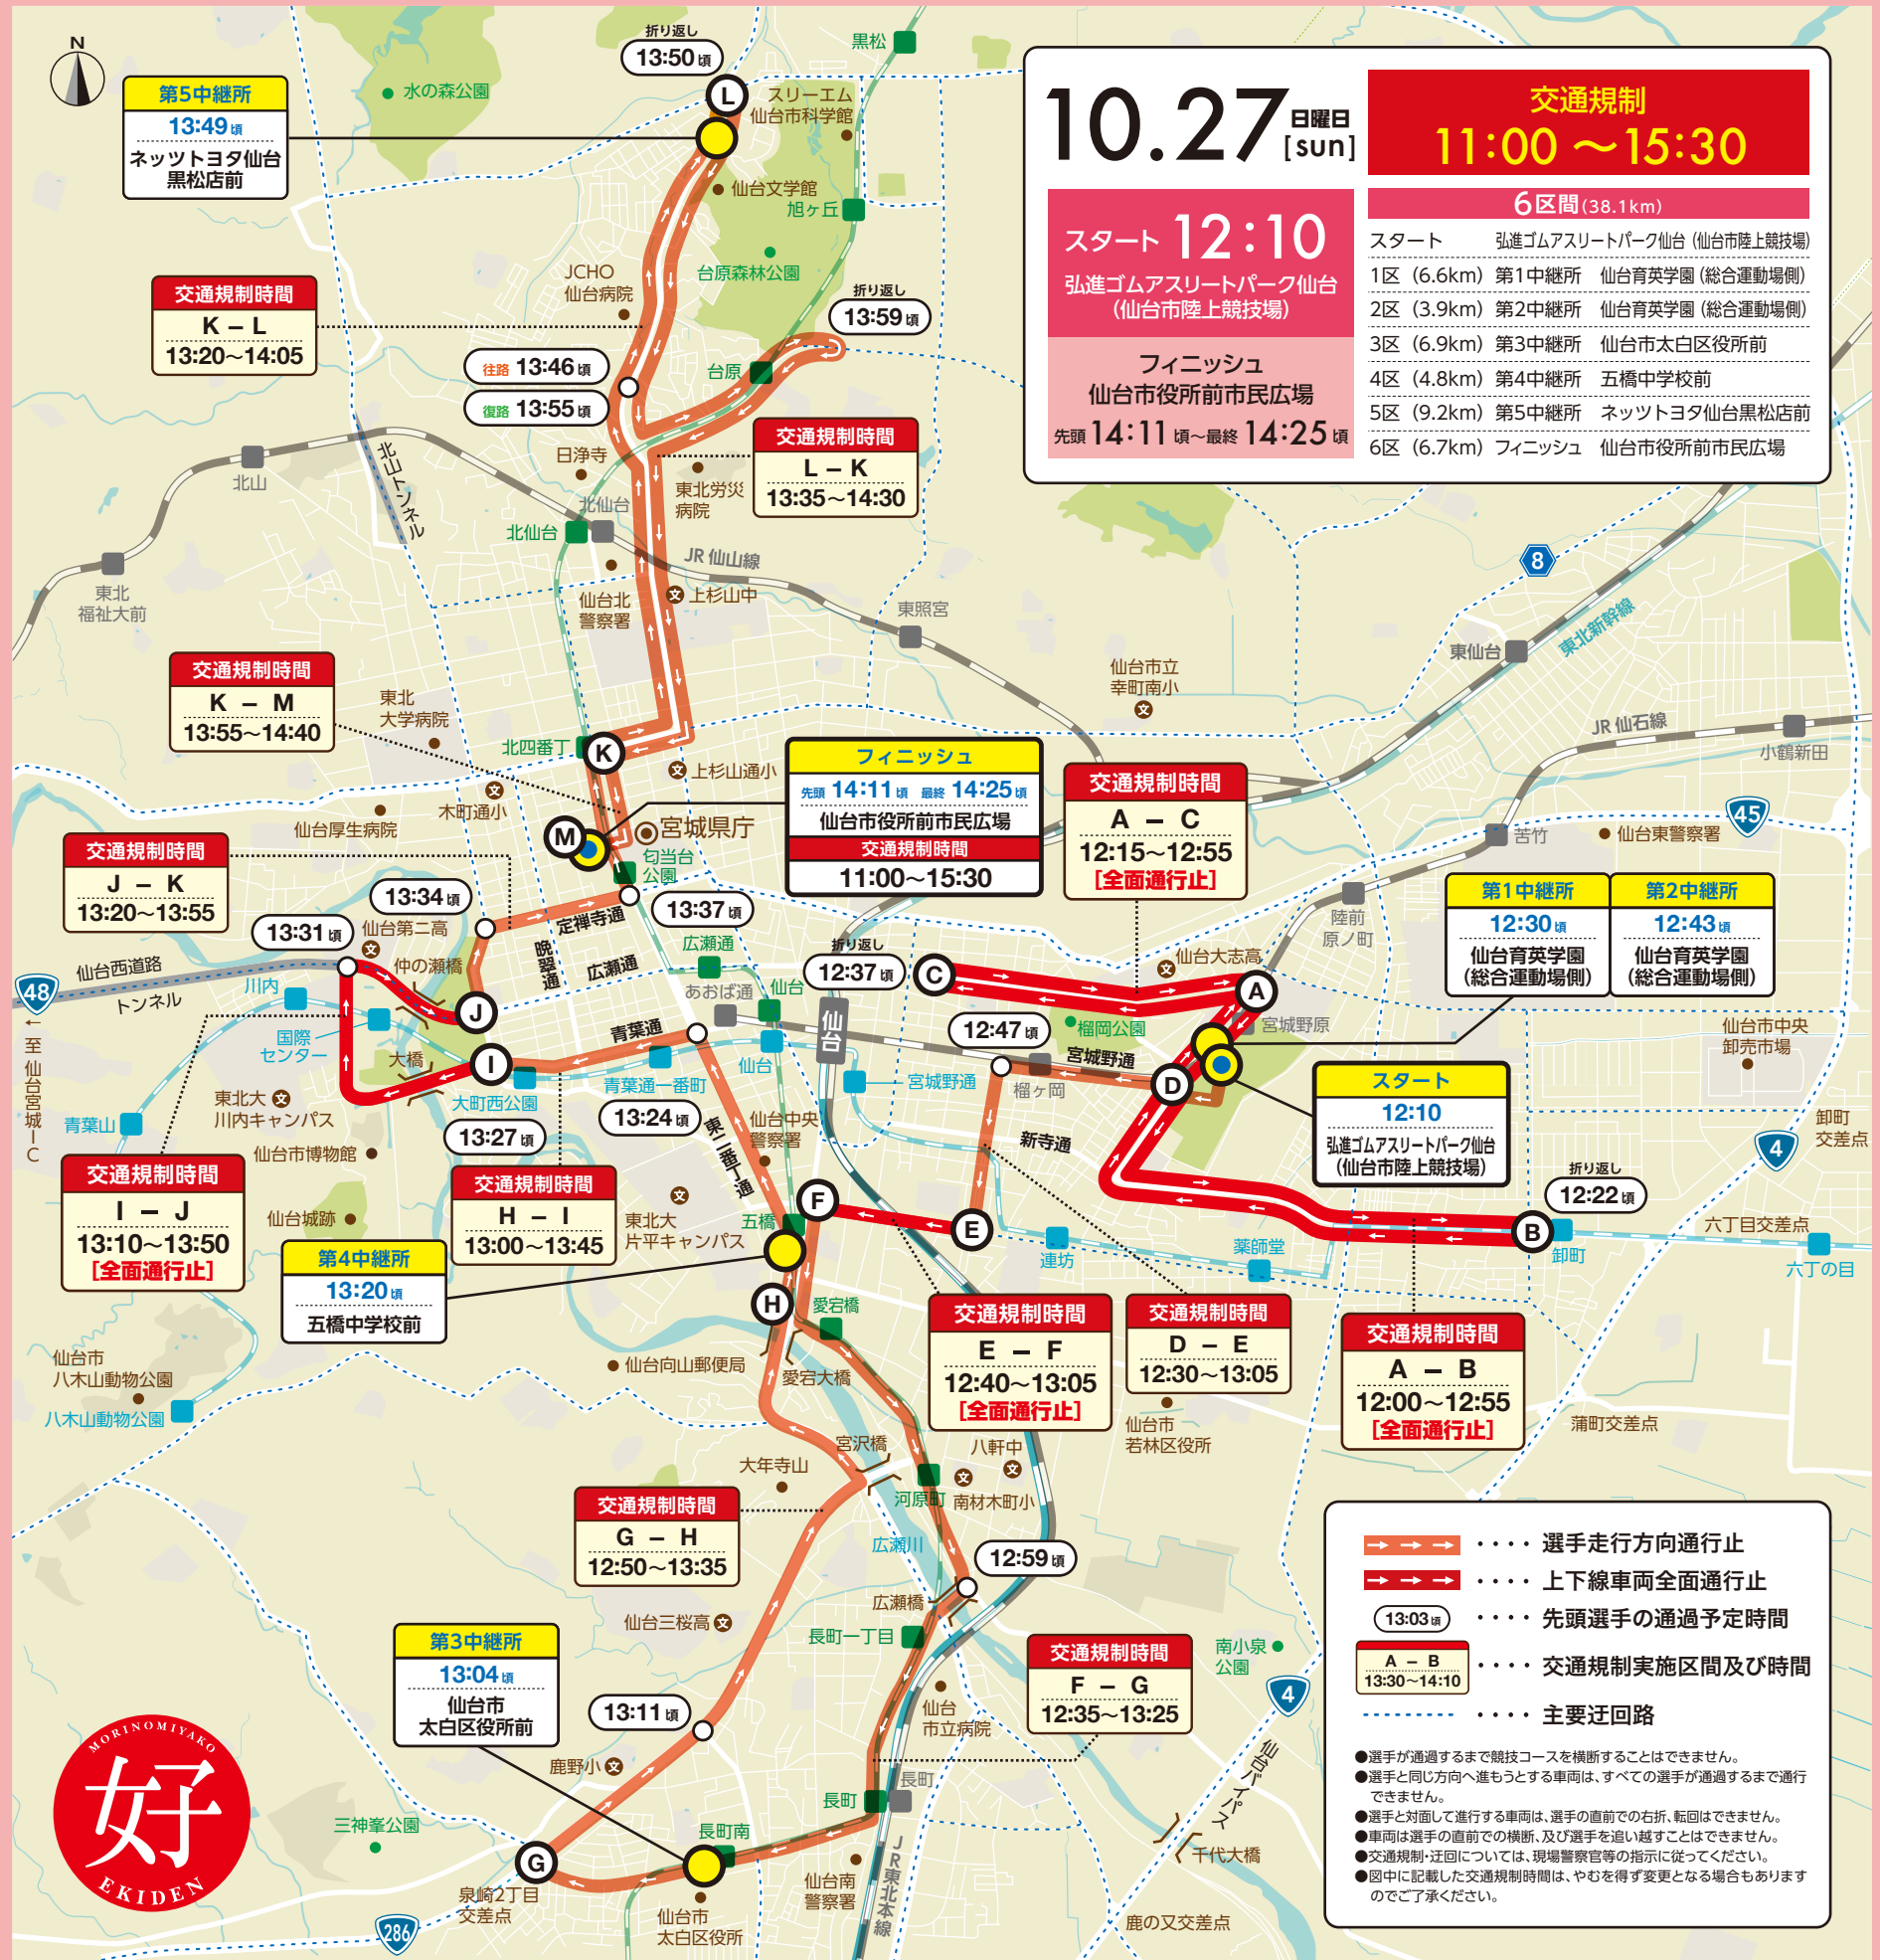

交通規制図

第37回 全日本大学女子駅伝対校選手権大会

大会当日の
「交通規制」に
ご協力を
お願いします。

長距離・路線バスに一部、運休、迂回運行、遅れが出ますのでご了承ください。

夕暮れの 早めのライトで 防ぐ事故 駅伝コース周辺では、安全のためドローンの使用を自粛願います。

大会に関するお問い合わせは 日本学生陸上競技連合 10月23日(水)まで: 03-5304-5542 10月24日(木)~10月26日(土): 022-257-9520
 交通規制に関するお問い合わせは 仙台市スポーツ振興課 022-214-8800 (平日8:30~17:15)
 大会当日のお問い合わせは 大会本部 022-721-6455
 主催: 公益社団法人 日本学生陸上競技連合・読売新聞社 共催: 仙台市